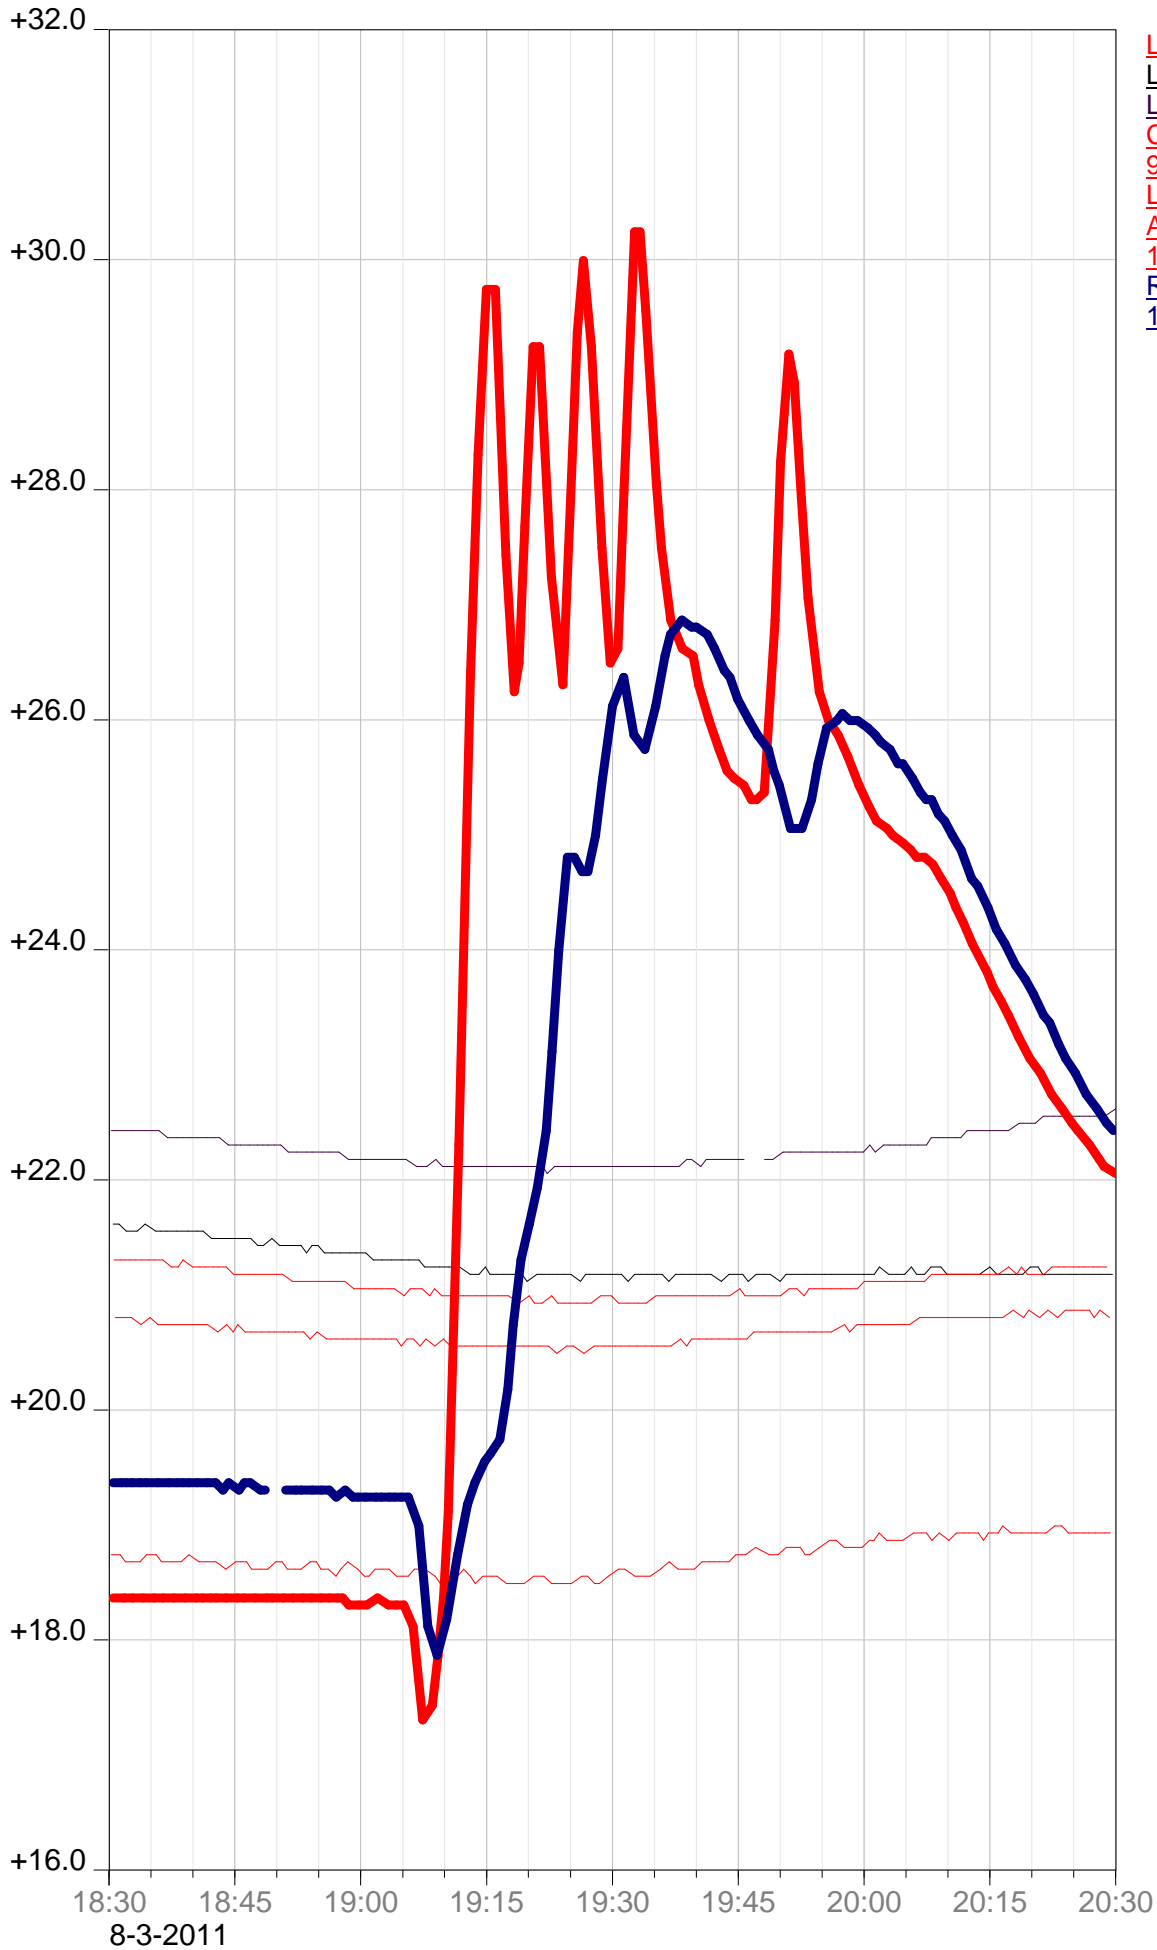

OBS DE TRIANGEL

- [Lokaal 1 9495](#)
- [Lokaal2 9583](#)
- [Lokaal 3 9646](#)
- [Central Hal 9846](#)
- [Lokaal 4 9914](#)
- [Aanvoer cv 10431](#)
- [Retour CV 10969](#)